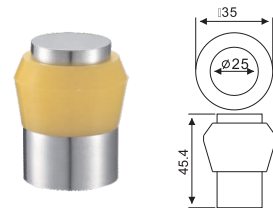

MD17

MD18

MD19

MD20

注：所有门档均为SUS304精密铸造