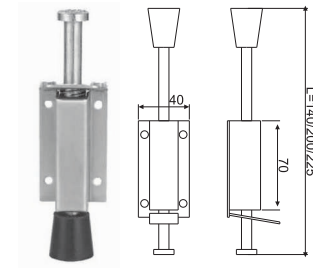

MD15

注：所有门档均为SUS304精密铸造