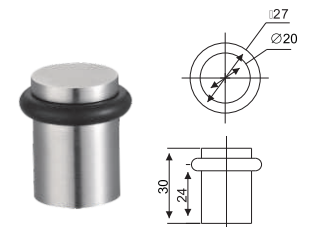

MD16

注：所有门档均为SUS304精密铸造