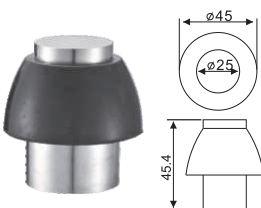

MD17

MD18

MD19

MD20

注：所有门档均为SUS304精密铸造