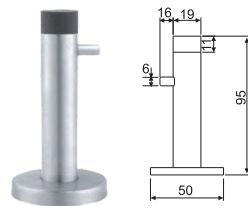

MD11

注：所有门档均为SUS304精密铸造