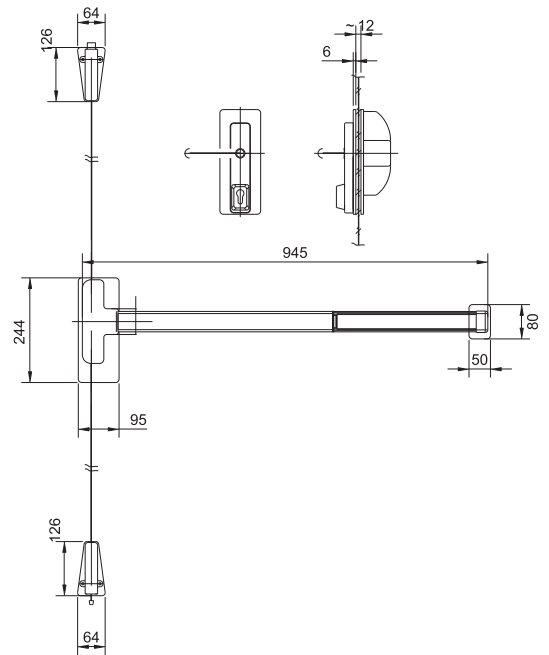

玻璃门安装包 FL710/FL711  
Glass Door Kit

FL710适用与双开门逃生锁配合使用 FL710for double door

FL711适用与单开门逃生锁配合使用 FL711for single door

注明：适配外装执手FA008

FL710

玻璃门3D图

注：购买配件包时，需要购买我司逃生门锁配合使用，适用款式F101/F103/F104/F105/F106系列。

These glass kit are only for F101/F103/F104/F105/F106 series panic exit device