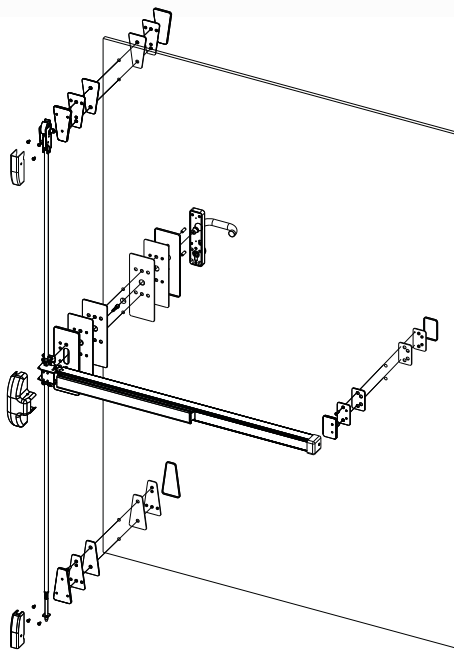

玻璃门安装包 FL710/FL711  
Glass Door Kit

FL710适用与双开门逃生锁配合使用 FL710for double door

FL711适用与单开门逃生锁配合使用 FL711for single door

注明：适配外装执手FA008

FL710

玻璃门3D图

注：购买配件包时，需要购买我司逃生门锁配合使用，适用款式F101/F103/F104/F105/F106系列。

These glass kit are only for F101/F103/F104/F105/F106 series panic exit device