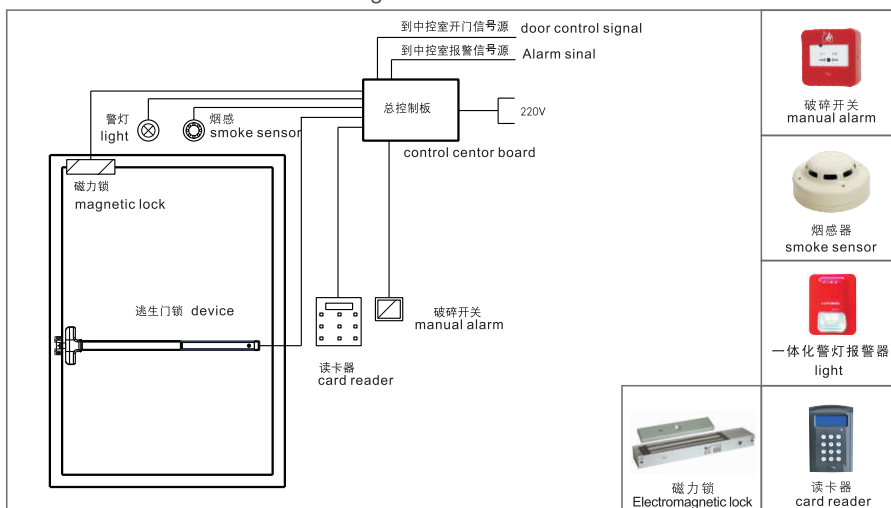

反馈型逃生门锁

Feedback escape door lock

F802/F808

功能说明:

- 1、门锁采用弱电供电，无外部电源
- 2、可选监控点：推把 (REX)、保险舌 (ALM)
- 3、门锁不带报警功能，只做监控信号输出

Functional:

1. Dry switches only
2. Monitor touchbar(REX), Auxiliary latch(ALM)
3. Alarm is not available

线路安装示意图 Installation Diagram

订货型号 Model example: FXXX-XXX-XXX-XXX

功能描述 Function: REX 监控推把 Handle, Request to exit / ALM 监控辅助舌 Auxiliary latch